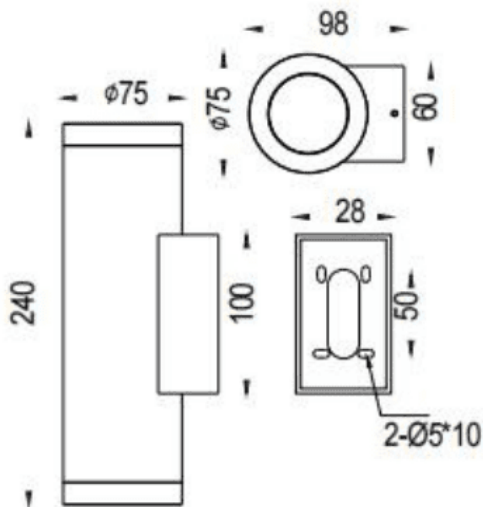

UP&DOWNNT

Code article	86.OW09.3341.02
Type de produit	Extérieur
Catégorie	Appliques murales
Famille	UP&DOWNNT

Pictograms

Dimensions

Product dimensions (mm)	ø75x98x240mm
--------------------------------	---------------------

Dessin technique

Produit

Puissance système (W)	2x12.5
Flux lumineux utile (lm)	2x1082
Efficacité lumineuse (lm/W)	86.56
Angle de faisceau	60
Durée de vie	50000h L70B10
IP	IP65
Équipement	ON-OFF
Température de couleur (K)	3000
Uniformité chromatique (SDCM)	SDCM3
CRI	80
IK	IK05